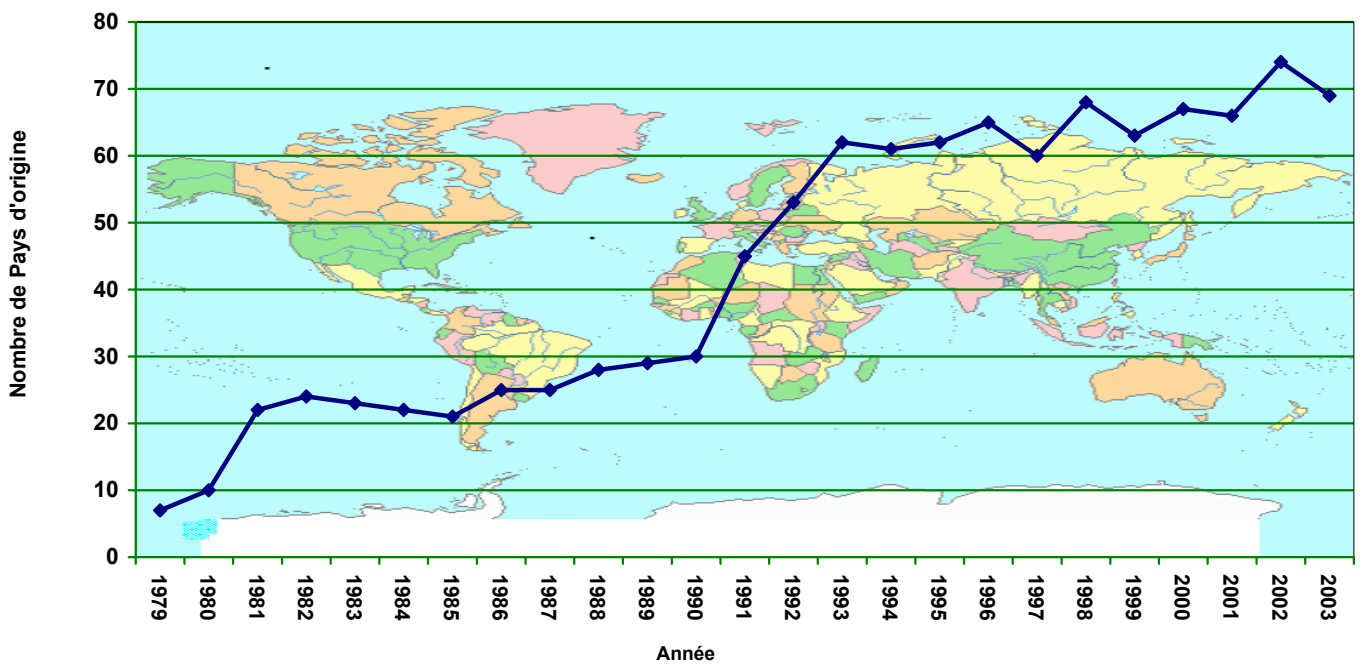

EVOLUTION DE L'ADOPTION INTERNATIONALE de 1980 à 2003

Année	1980	1981	1982	1983	1984	1985	1986	1987	1988	1989	1990	1991
Total	935	1256	1644	1946	1947	1988	2227	1723	2499	2408	2956	2872
Année	1992	1993	1994	1995	1996	1997	1998	1999	2000	2001	2002	2003
Total	2415	2784	3058	3034	3667	3533	3768	3597	2971	3094	3551	3995

EVOLUTION DE L'ADOPTION INTERNATIONALE DE 1980 à 2003

EVOLUTION DU NOMBRE DE PAYS D'ORIGINE DES ENFANTS DE 1980 à 2003

EVOLUTION de l'ADOPTION INTERNATIONALE par CONTINENT de 1998 à 2003

	AMERIQUE	EUROPE	ASIE	AFRIQUE	Totaux
1998	756	701	1671	649	3777
1999	872	833	1172	715	3592
2000	830	806	568	747	2951
2001	1000	865	426	804	3095
2002	1046	918	697	890	3551
2003	1246	897	883	969	3995