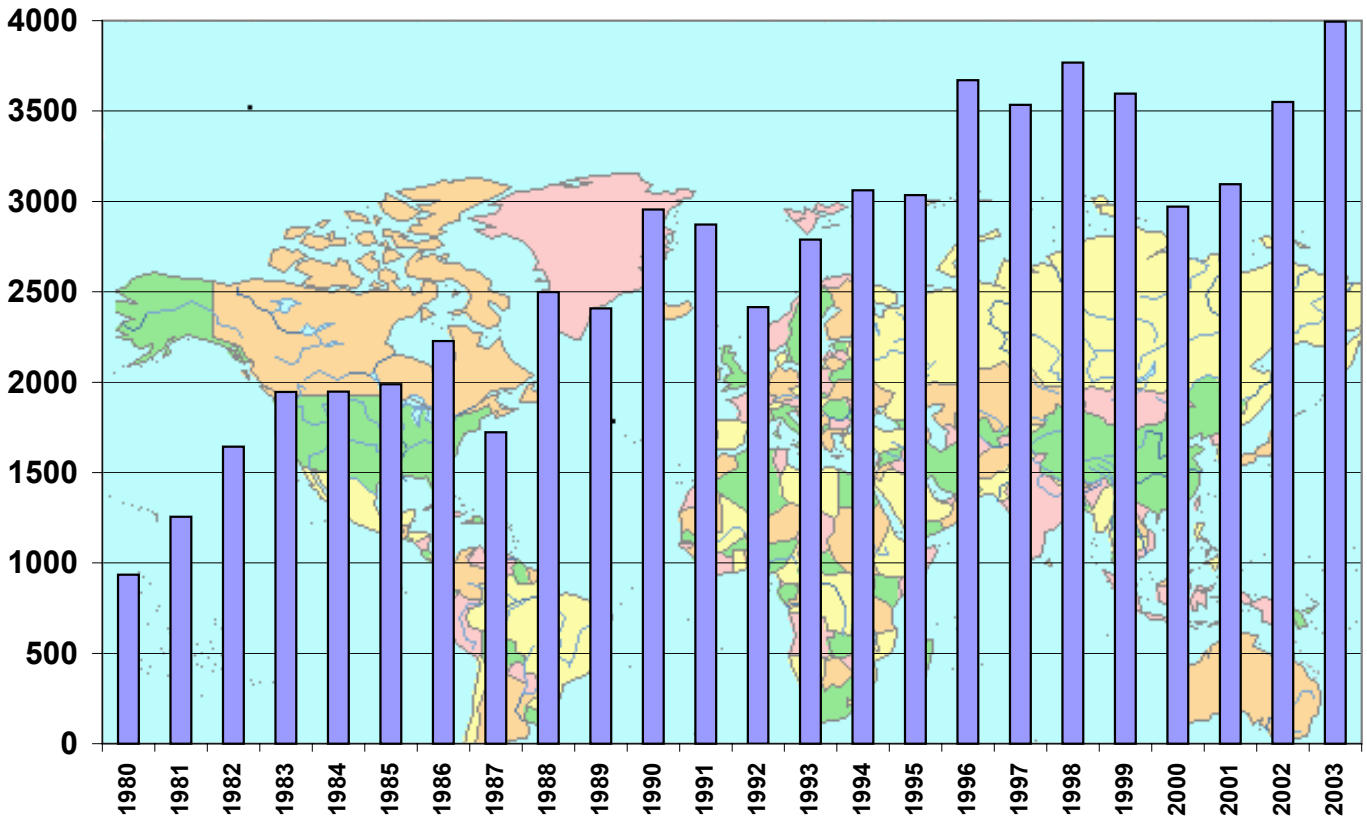

EVOLUTION DE L'ADOPTION INTERNATIONALE de 1980 à 2003

Année	1980	1981	1982	1983	1984	1985	1986	1987	1988	1989	1990	1991
Total	935	1256	1644	1946	1947	1988	2227	1723	2499	2408	2956	2872
Année	1992	1993	1994	1995	1996	1997	1998	1999	2000	2001	2002	2003
Total	2415	2784	3058	3034	3667	3533	3768	3597	2971	3094	3551	3995

EVOLUTION DE L'ADOPTION INTERNATIONALE DE 1980 à 2003

EVOLUTION DU NOMBRE DE PAYS D'ORIGINE DES ENFANTS DE 1980 à 2003

EVOLUTION de l'ADOPTION INTERNATIONALE par CONTINENT de 1998 à 2003

	AMERIQUE	EUROPE	ASIE	AFRIQUE	Totaux
1998	756	701	1671	649	3777
1999	872	833	1172	715	3592
2000	830	806	568	747	2951
2001	1000	865	426	804	3095
2002	1046	918	697	890	3551
2003	1246	897	883	969	3995